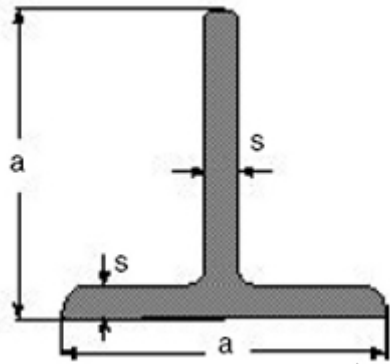

Т - ОБРАЗНИ ПРОФИЛИ

Горещо валцовани т - образни профили.
Дължина на прътите: 6 и 12 м.

ШИРИНА (a) mm	ДЕБЕЛИНА (s) mm																		
	3	4	5	6	7	8	9	10	12	13	15	16	17	18	20				
15	0,64																		
16	0,68																		
20	0,88	1,14																	
25	1,11	1,45	1,78																
30	1,36	1,78	2,18																
35	1,60	2,10	2,57																
40	1,84	2,42	2,97	3,52															
45	2,09	2,74	3,38	4,00															
50	2,33	3,06	3,77	4,47	5,15	5,82													
55	3,33	4,12	4,90	5,68															
60	3,70	4,57	5,42	6,21	7,09			8,69											
65	4,91	5,91	6,76	7,73	8,62														
70	5,37	6,38	7,38	8,36	9,34	10,30													
75	5,69	6,78	7,86	8,92	10,06	10,99													
80		7,34	8,49	9,63	10,78	11,90													
90			9,51	10,90	12,22	13,40													
100				12,20	13,66	15,00	17,80	21,90											
110						16,49	19,70												
120						18,20	21,60	23,17	26,60										
130						19,70	23,36	25,21	29,00	30,90									
140							25,40	27,25	31,20	35,10									
150							23,00	27,30	33,80	35,90	40,10								
160									36,20	38,40	40,44								
180									40,90	43,50	45,77	48,60	53,70						
200										48,50	54,30	59,90							