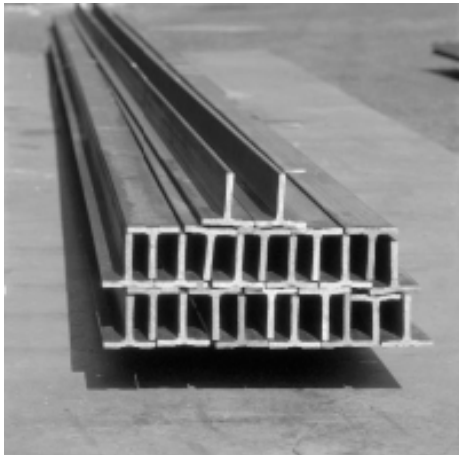

Т - ОБРАЗНИ ПРОФИЛИ

Горещо валцовани т - образни профили.
Дължина на прътите: 6 и 12 м.

ШИРИНА (a) mm	ДЕБЕЛИНА (s) mm																		
	3	4	5	6	7	8	9	10	12	13	15	16	17	18	20				
15	0,64																		
16	0,68																		
20	0,88	1,14																	
25	1,11	1,45	1,78																
30	1,36	1,78	2,18																
35	1,60	2,10	2,57																
40	1,84	2,42	2,97	3,52															
45	2,09	2,74	3,38	4,00															
50	2,33	3,06	3,77	4,47	5,15	5,82													
55	3,33	4,12	4,90	5,68															
60	3,70	4,57	5,42	6,21	7,09			8,69											
65	4,91	5,91	6,76	7,73	8,62														
70	5,37	6,38	7,38	8,36	9,34	10,30													
75	5,69	6,78	7,86	8,92	10,06	10,99													
80		7,34	8,49	9,63	10,78	11,90													
90			9,51	10,90	12,22	13,40													
100				12,20	13,66	15,00	17,80	21,90											
110						16,49	19,70												
120						18,20	21,60	23,17	26,60										
130						19,70	23,36	25,21	29,00	30,90									
140							25,40	27,25	31,20	35,10									
150							23,00	27,30	33,80	35,90	40,10								
160									36,20	38,40	40,44								
180									40,90	43,50	45,77	48,60	53,70						
200										48,50	54,30	59,90							